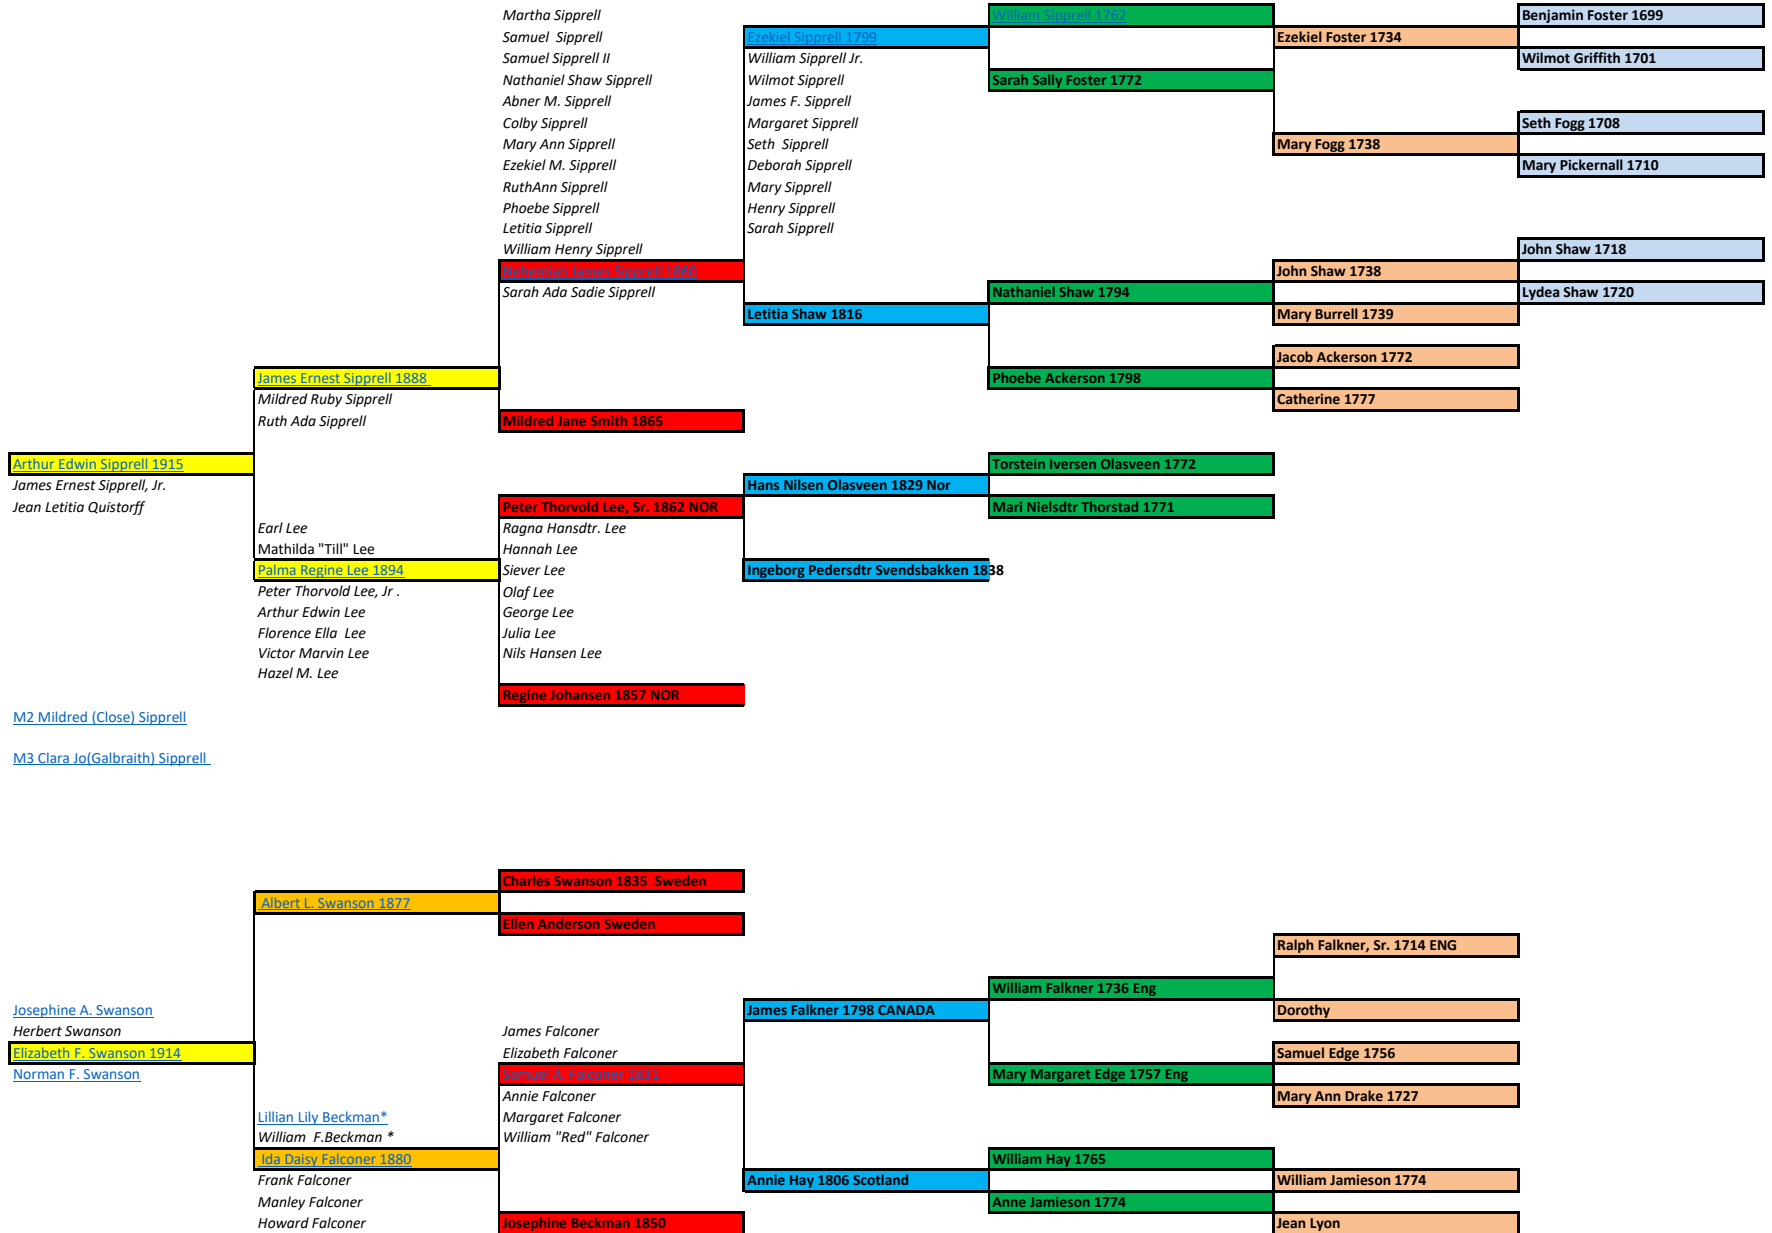

SIPPRELL SWANSON TREE

Generation 1

Generation 2

Generation 3

Generation 4

Generation 5

Generation 6

Generation 7

[M2 Mildred \(Close\) Sipprell](#)

[M3 Clara Jo\(Galbraith\) Sipprell](#)

[Josephine A. Swanson](#)

[Herbert Swanson](#)

[Elizabeth F. Swanson 1914](#)

[Norman F. Swanson](#)

[Lillian Lily Beckman*](#)

[William F. Beckman *](#)

[Ida Daisy Falconer 1880](#)

[Frank Falconer](#)

[Manley Falconer](#)

[Howard Falconer](#)